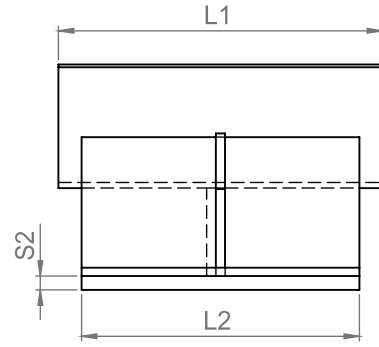

# S-60

BORU DESTEKLERİ ve  
KLAUZLARI  
PIPE SUPPORT and  
GUIDES

KOD / CODE	BORU ÖLÇÜLERİ / PIPE SIZE			BOYUTLAR / DIMENSIONS									
	mm	İNÇ	DN	d1	h1	L1	L2	h2	A	E	S	S1	S2
S6001274CSPS	273,0	10"	250	137	258	350	300	115	216	436	6	8	15
S6001324CSPS	323,0	12"	300	162	284	350	300	115	239	459	6	8	15
S6001356CSPS	355,9	14"	350	178	300	350	300	115	252	472	6	8	15
S6001407CSPS	406,4	16"	400	204	325	350	300	115	272	492	6	8	15
S6001457CSPS	457,0	18"	450	229	350	350	300	115	290	510	6	8	15
S6001508CSPS	508,0	20"	500	254	376	350	300	115	307	527	6	8	15
S6001559CSPS	559,0	22"	550	280	401	350	300	115	323	543	6	8	15
S6001610CSPS	610,0	24"	600	306	427	500	400	115	457	807	6	12	15
S6001711CSPS	711,0	28"	700	356	478	500	400	115	500	850	6	12	15
S6001813CSPS	813,0	32"	800	407	529	500	400	115	539	889	6	12	15
S6001914CSPS	914,0	36"	900	458	579	500	400	115	575	925	6	12	15
S60011016CSPS	1016,0	40"	1000	509	630	500	400	115	610	960	6	12	15
S60011120CSPS	1120,0	44"	1100	561	682	500	400	115	643	993	6	12	15
S60011220CSPS	1220,0	48"	1200	611	732	500	400	115	674	1024	6	12	15
S60011320CSPS	1320,0	52"	1300	662	783	500	400	115	704	1054	6	12	15
S60011420CSPS	1420,0	56"	1400	711	832	500	400	115	731	1081	6	12	15
S60011520CSPS	1520,0	60"	1500	761	882	500	400	115	758	1108	6	12	15
S60011620CSPS	1620,0	64"	1600	811	932	500	400	115	784	1134	6	12	15
S60011820CSPS	1820,0	72"	1800	916	1037	500	400	115	836	1186	6	12	15
S60012020CSPS	2020,0	80"	2000	1018	1139	500	400	115	884	1234	6	12	15
S60012220CSPS	2220,0	88"	2200	1111	1232	500	400	115	925	1275	6	12	15

MALZEME : Standart S235JR, AISI 304-316 Paslanmaz Çelik  
CIVATA SOMUN : DIN 933-8.8 Çelik Civata, DIN 934 Somun  
KAPLAMA : Standart Kaplamasız, Elektro Galvaniz,  
Sıcak Daldırma Galvaniz, Astar Boya