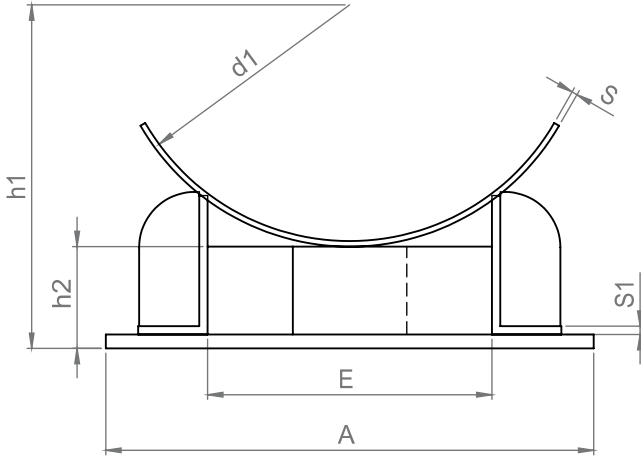

# S-60

BORU DESTEKLERİ ve  
KLAUZLARI  
PIPE SUPPORT and  
GUIDES

KOD / CODE	BORU ÖLÇÜLERİ / PIPE SIZE			BOYUTLAR / DIMENSIONS									
	mm	İNÇ	DN	d1	h1	L1	L2	h2	A	E	S	S1	S2
S6001274CSPS	273,0	10"	250	137	258	350	300	115	216	436	6	8	15
S6001324CSPS	323,0	12"	300	162	284	350	300	115	239	459	6	8	15
S6001356CSPS	355,9	14"	350	178	300	350	300	115	252	472	6	8	15
S6001407CSPS	406,4	16"	400	204	325	350	300	115	272	492	6	8	15
S6001457CSPS	457,0	18"	450	229	350	350	300	115	290	510	6	8	15
S6001508CSPS	508,0	20"	500	254	376	350	300	115	307	527	6	8	15
S6001559CSPS	559,0	22"	550	280	401	350	300	115	323	543	6	8	15
S6001610CSPS	610,0	24"	600	306	427	500	400	115	457	807	6	12	15
S6001711CSPS	711,0	28"	700	356	478	500	400	115	500	850	6	12	15
S6001813CSPS	813,0	32"	800	407	529	500	400	115	539	889	6	12	15
S6001914CSPS	914,0	36"	900	458	579	500	400	115	575	925	6	12	15
S60011016CSPS	1016,0	40"	1000	509	630	500	400	115	610	960	6	12	15
S60011120CSPS	1120,0	44"	1100	561	682	500	400	115	643	993	6	12	15
S60011220CSPS	1220,0	48"	1200	611	732	500	400	115	674	1024	6	12	15
S60011320CSPS	1320,0	52"	1300	662	783	500	400	115	704	1054	6	12	15
S60011420CSPS	1420,0	56"	1400	711	832	500	400	115	731	1081	6	12	15
S60011520CSPS	1520,0	60"	1500	761	882	500	400	115	758	1108	6	12	15
S60011620CSPS	1620,0	64"	1600	811	932	500	400	115	784	1134	6	12	15
S60011820CSPS	1820,0	72"	1800	916	1037	500	400	115	836	1186	6	12	15
S60012020CSPS	2020,0	80"	2000	1018	1139	500	400	115	884	1234	6	12	15
S60012220CSPS	2220,0	88"	2200	1111	1232	500	400	115	925	1275	6	12	15

MALZEME : Standart S235JR, AISI 304-316 Paslanmaz Çelik  
CIVATA SOMUN : DIN 933-8.8 Çelik Civata, DIN 934 Somun  
KAPLAMA : Standart Kaplamasız, Elektro Galvaniz,  
Sıcak Daldırma Galvaniz, Astar Boya